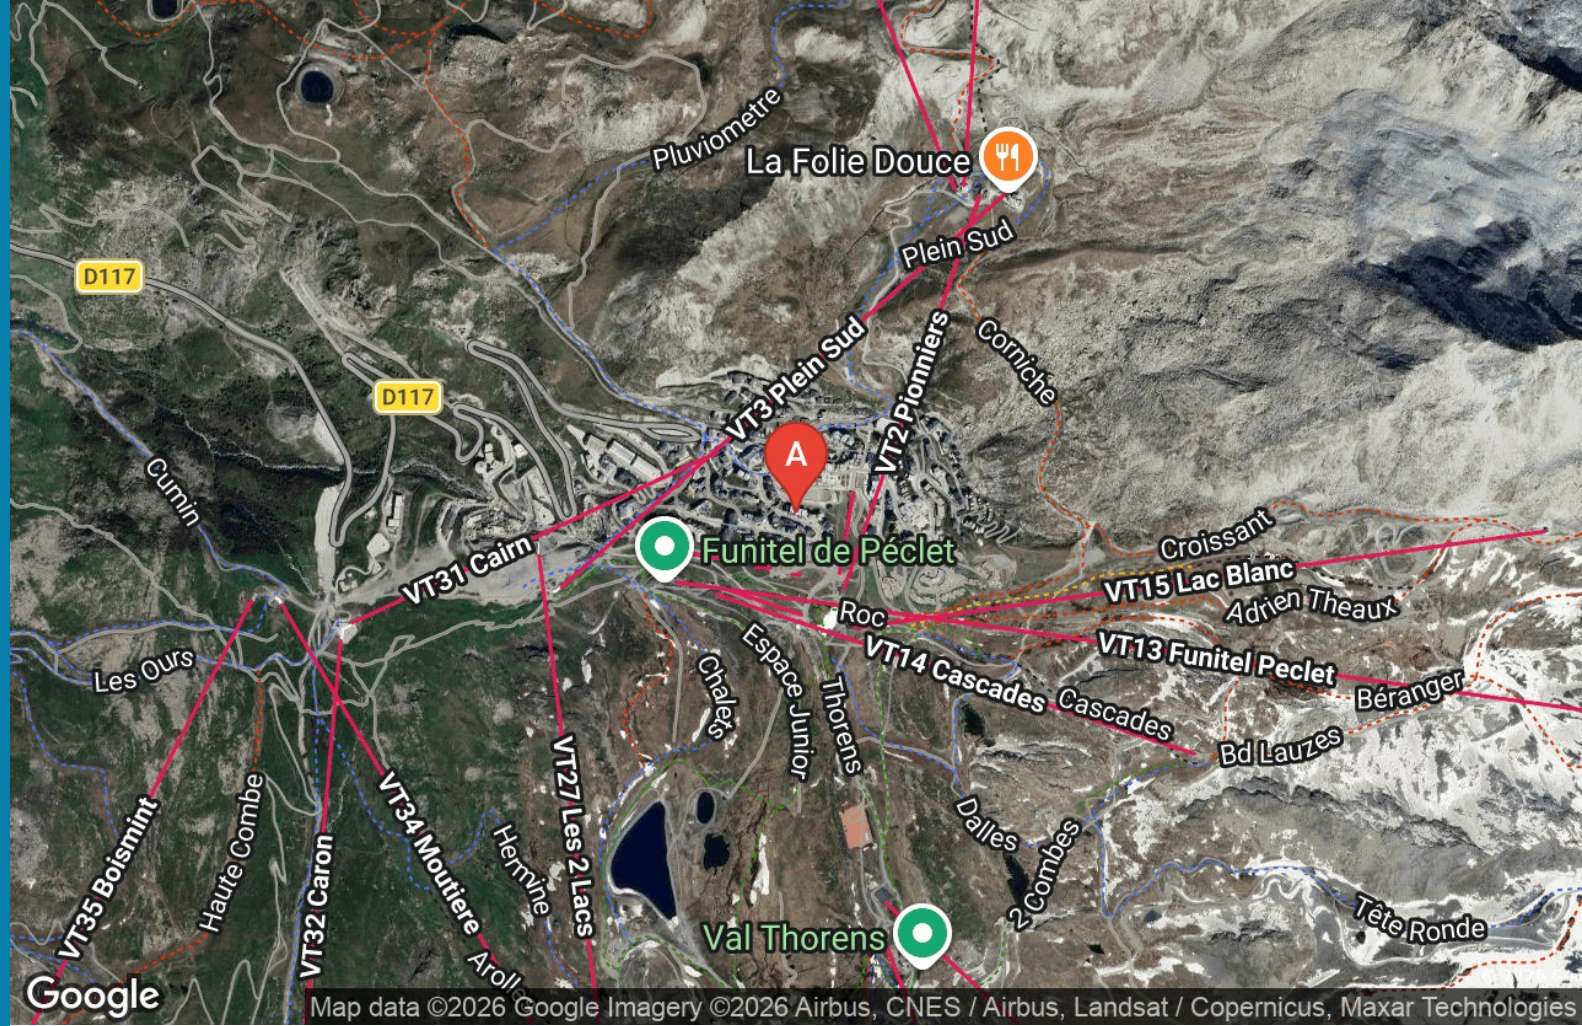

Dominique KAPFER

☎ 06.03.40.23.03

A Appartement Lauzières 213 : , Soleil
73440 Val Thorens