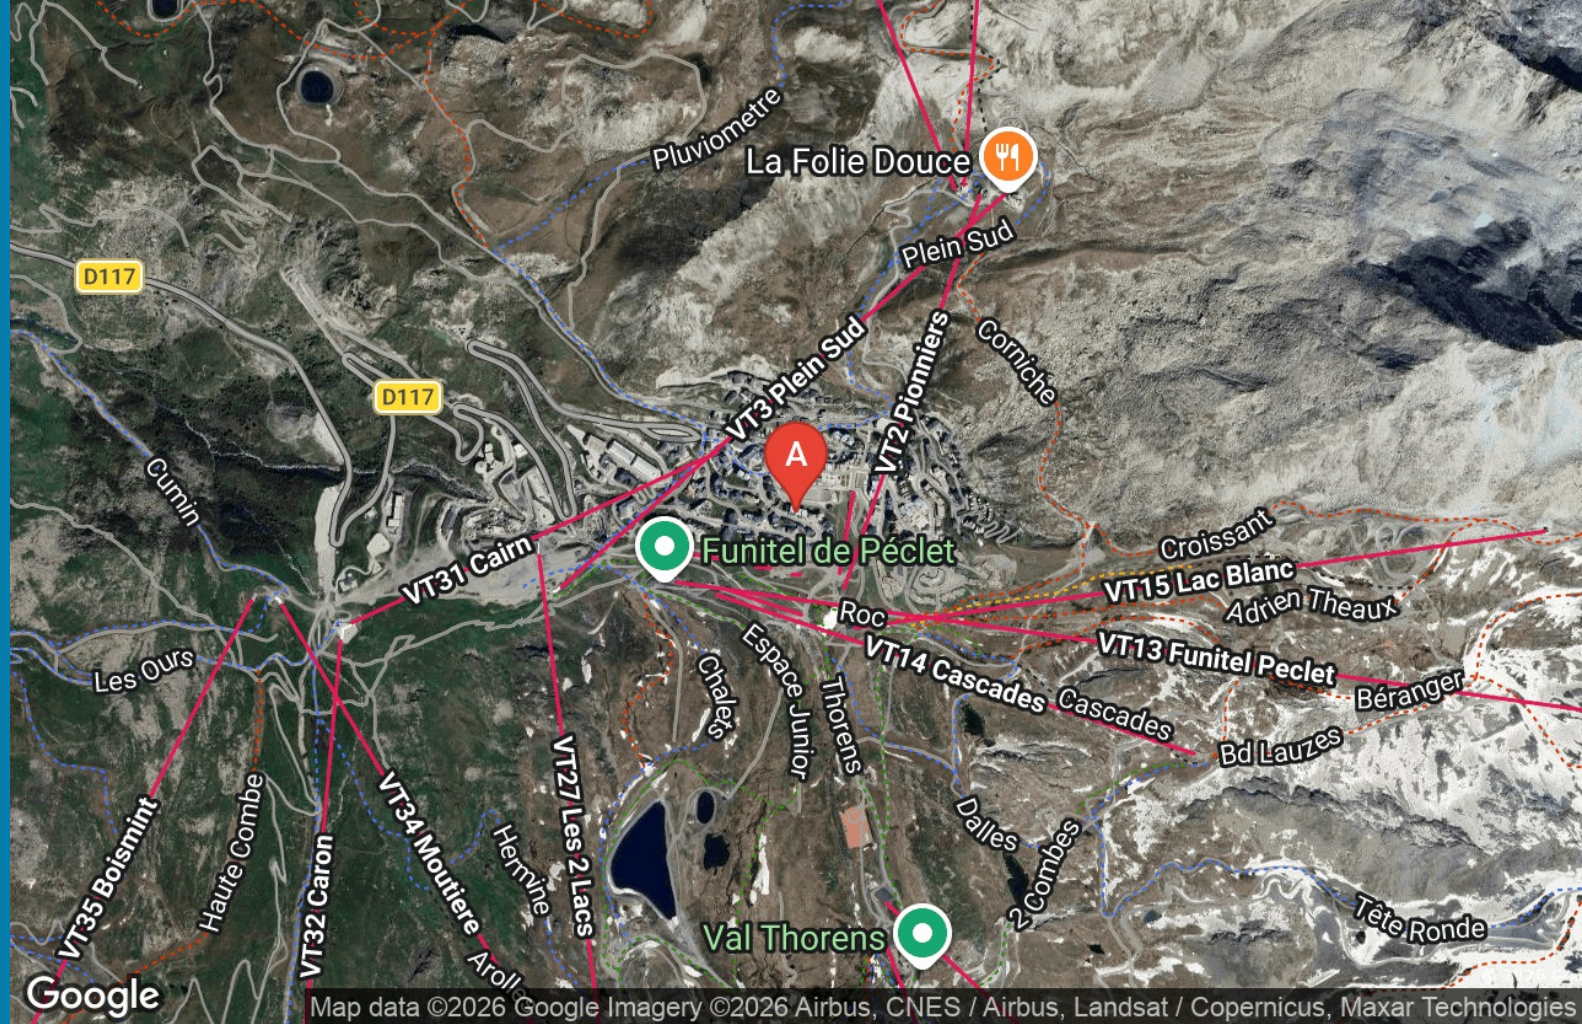

Dominique KAPFER

☎ 06.03.40.23.03

A Appartement Lauzières 213 : , Soleil
73440 Val Thorens