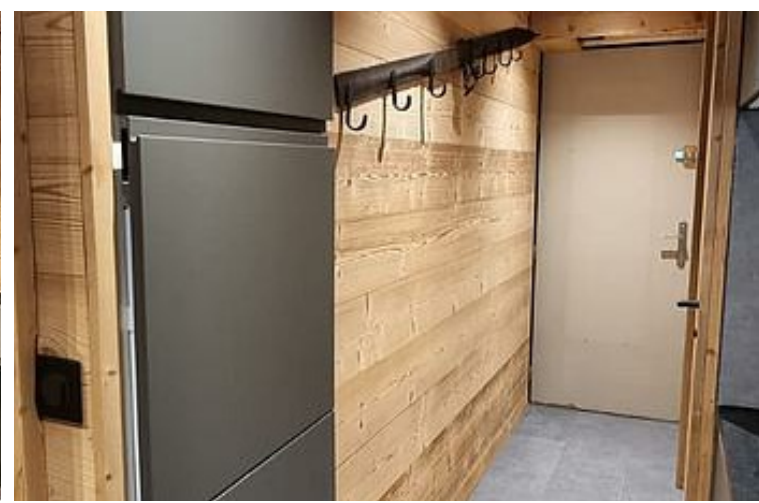

Cuisine : 4 plaques vitrocéramiques, four combiné, hotte, lave-vaisselle, réfrigérateur, cafetière électrique, bouilloire, grille-pain Séjour : Télévision écran plat Cabine 1 : 2 lits superposés 80 cm Cabine 2 : 1 lit double 140cm Salle de bains : lavabo, douche, sèche-cheveux, sèche-serviette électrique, WC séparé Equipement de confort : sèche chaussures de skis et gants dans l'appartement

Pièces et équipements

<i>Chambres</i>	Chambre(s): 0 Cabine(s): 2 Lit(s): 3	dont lit(s) 1 pers.: 2 dont lit(s) 2 pers.: 1
<i>Salle de bains / Salle d'eau</i>	Salle de bains avec douche Salle(s) d'eau (avec douche): 1	Sèche serviettes
<i>WC</i>	WC: 1 WC indépendants	
<i>Cuisine</i>	Kitchenette Appareil à raclette Congélateur Lave vaisselle	Appareil à fondue Four à micro ondes Réfrigérateur
<i>Autres pièces</i>	Balcon	
<i>Media</i>	Télévision	Wifi
<i>Autres équipements</i>		
<i>Chauffage / AC</i>		
<i>Extérieur</i>		
<i>Divers</i>		