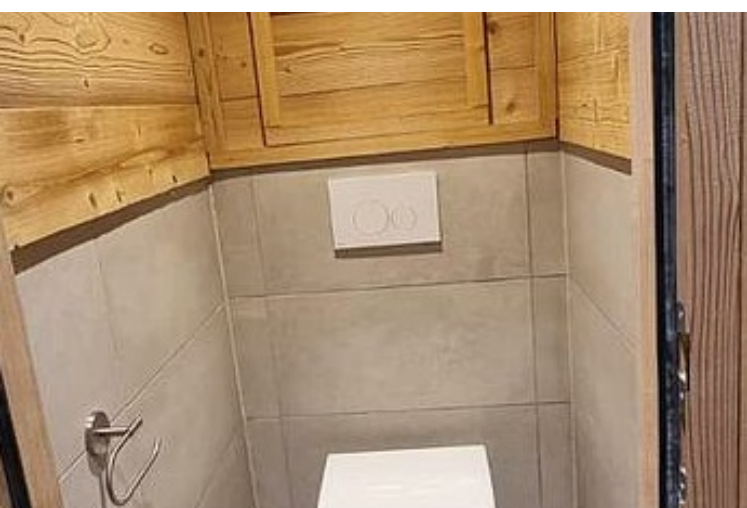

Cuisine : 4 plaques vitrocéramiques, four combiné, hotte, lave-vaisselle, réfrigérateur, cafetière électrique, bouilloire, grille-pain Séjour : Télévision écran plat Cabine 1 : 2 lits superposés 80 cm Cabine 2 : 1 lit double 140cm Salle de bains : lavabo, douche, sèche-cheveux, sèche-serviette électrique, WC séparé Equipement de confort : sèche chaussures de skis et gants dans l'appartement

Pièces et équipements

<i>Chambres</i>	Chambre(s): 0 Cabine(s): 2 Lit(s): 3	dont lit(s) 1 pers.: 2 dont lit(s) 2 pers.: 1
<i>Salle de bains / Salle d'eau</i>	Salle de bains avec douche Salle(s) d'eau (avec douche): 1	Sèche serviettes
<i>WC</i>	WC: 1 WC indépendants	
<i>Cuisine</i>	Kitchenette Appareil à raclette Congélateur Lave vaisselle	Appareil à fondue Four à micro ondes Réfrigérateur
<i>Autres pièces</i>	Balcon	
<i>Media</i>	Télévision	Wifi
<i>Autres équipements</i>		
<i>Chauffage / AC</i>		
<i>Extérieur</i>		
<i>Divers</i>		